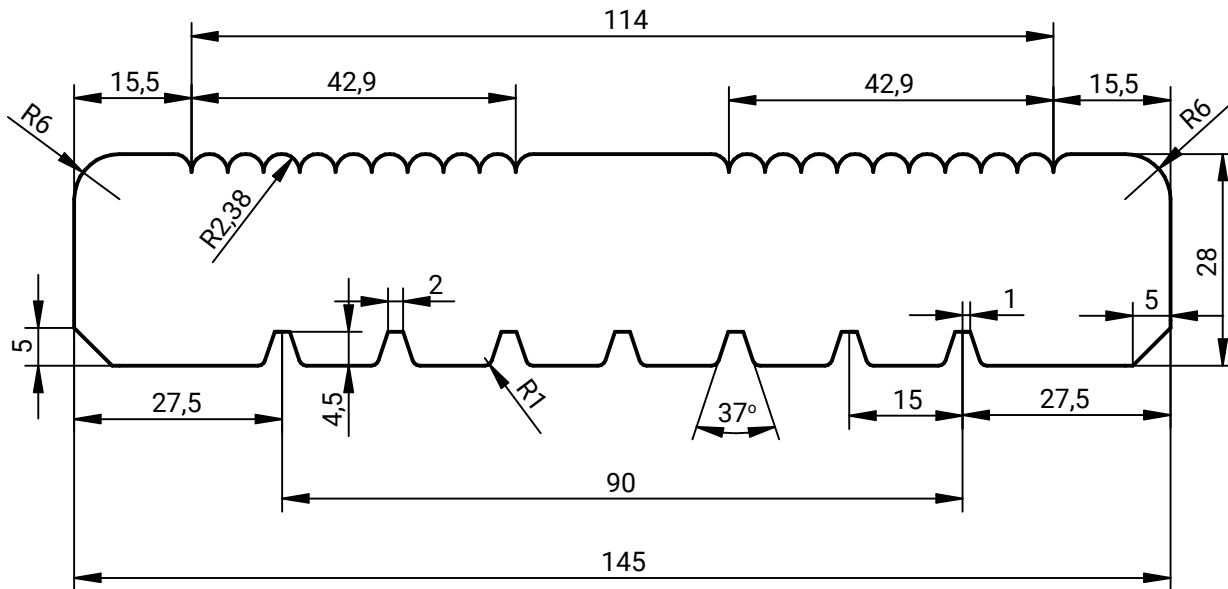

Profila kods: 56440279
 Profils: DECK
 Nominālais izmērs: 32 x 150
 Aktuālais izmērs: 28 x 145
 Sedzošais izmērs: 28 x 145

Izmēru pielaides
 Biezums: +/- 0,5 mm
 Platums: +/- 0,5 mm
 Garums: +/- 5 mm

- Apzīmējumi:
- ~ neapstrādāta zāgēta virsma
 - ≈ smalki zāgēta virsma
 - ▾ nenoēvelējumi
 - ▼ gludi ēvelēti
 - ▼ ēvelēti
 - 〰 rievota virsma