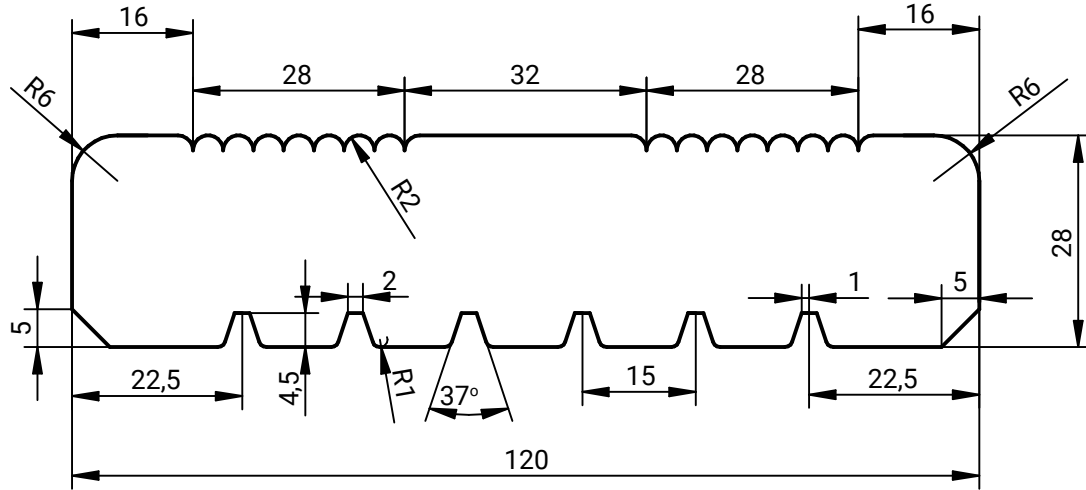

Profila kods: 56450279
 Profils: DECK
 Nominālais izmērs: 32 x 125
 Aktuālais izmērs: 28 x 120
 Sedzošais izmērs: 28 x 120

Izmēru pielaides
 Biezums: +/- 0,5 mm
 Platums: +/- 0,5 mm
 Garums: +/- 5 mm

- Apzīmējumi:
- ~ neapstrādāta zāgēta virsma
 - ~ smalki zāgēta virsma
 - ▾ nenoēvelējumi
 - ▾▾ gludi ēvelēti
 - ▾ ēvelēti
 - ~ rievota virsma